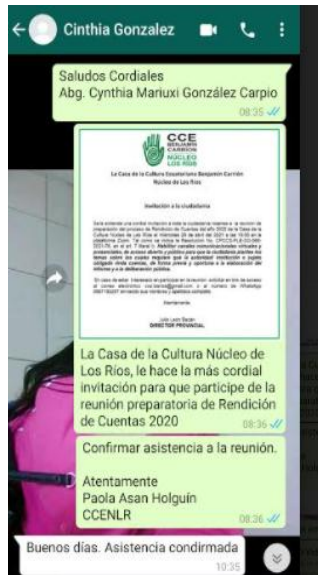

CAPTURA DE INVITACIONES A LA REUNIÓN DE PREPARACIÓN RENDICIÓN DE CUENTAS 2020 DE LA CCE-NÚCLEO DE LOS RÍOS