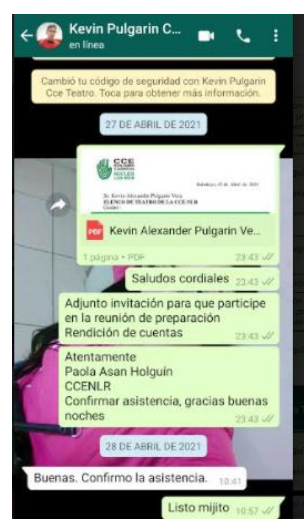

CAPTURA DE INVITACIONES A LA REUNIÓN DE PREPARACIÓN RENDICIÓN DE CUENTAS 2020 DE LA CCE-NÚCLEO DE LOS RÍOS