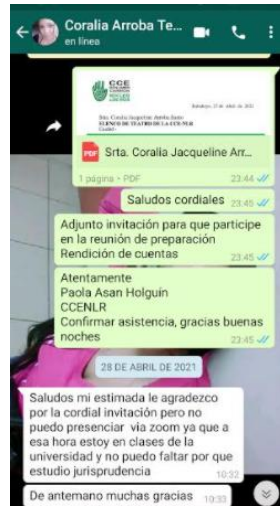

CAPTURA DE INVITACIONES A LA REUNIÓN DE PREPARACIÓN RENDICIÓN DE CUENTAS 2020 DE LA CCE-NÚCLEO DE LOS RÍOS