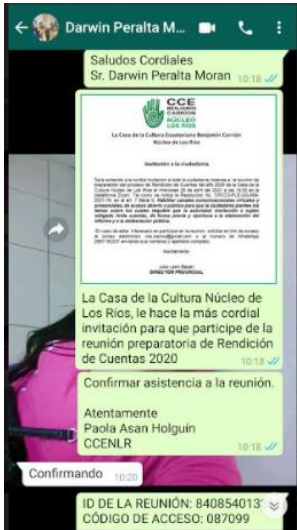

CAPTURA DE INVITACIONES A LA REUNIÓN DE PREPARACIÓN RENDICIÓN DE CUENTAS 2020 DE LA CCE-NÚCLEO DE LOS RÍOS