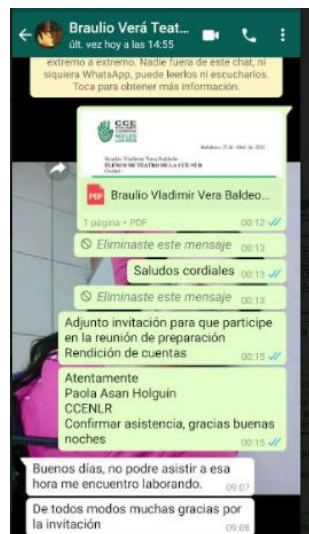

CAPTURA DE INVITACIONES A LA REUNIÓN DE PREPARACIÓN RENDICIÓN DE CUENTAS 2020 DE LA CCE-NÚCLEO DE LOS RÍOS