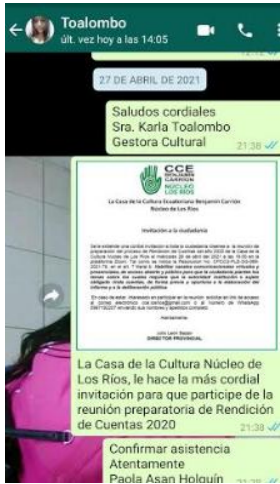

CAPTURA DE INVITACIONES A LA REUNIÓN DE PREPARACIÓN RENDICIÓN DE CUENTAS 2020 DE LA CCE-NÚCLEO DE LOS RÍOS