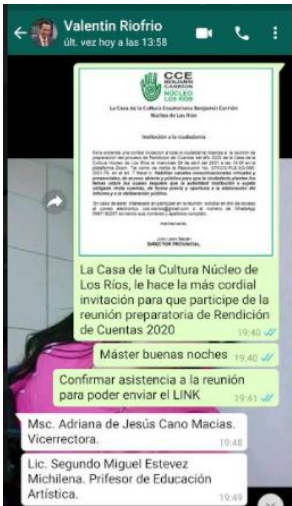

CAPTURA DE INVITACIONES A LA REUNIÓN DE PREPARACIÓN RENDICIÓN DE CUENTAS 2020 DE LA CCE-NÚCLEO DE LOS RÍOS