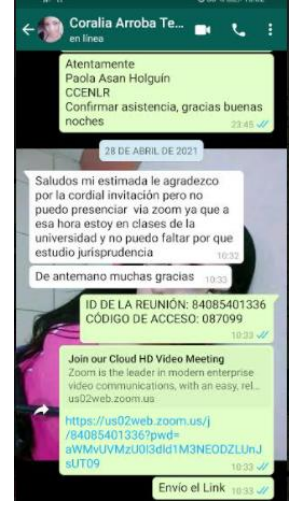

CAPTURA DE INVITACIONES A LA REUNIÓN DE PREPARACIÓN RENDICIÓN DE CUENTAS 2020 DE LA CCE-NÚCLEO DE LOS RÍOS