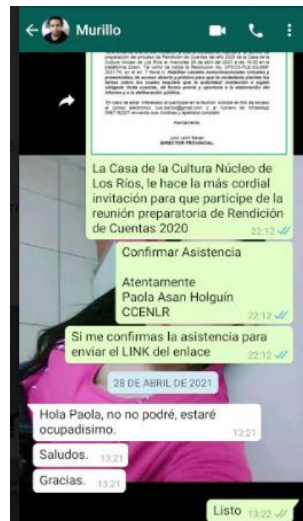

CAPTURA DE INVITACIONES A LA REUNIÓN DE PREPARACIÓN RENDICIÓN DE CUENTAS 2020 DE LA CCE-NÚCLEO DE LOS RÍOS