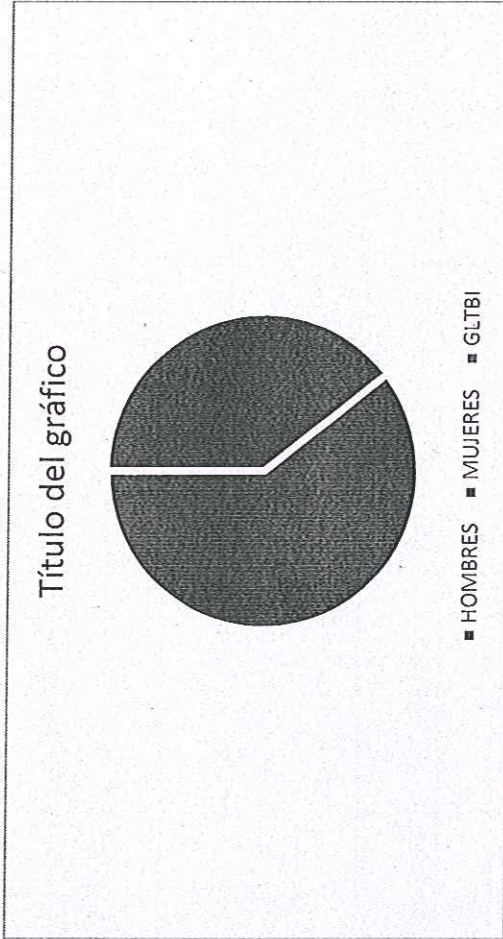

TABULACIÓN DE USUARIOS BENEFICIARIOS DE LAS ACTIVIDADES Y SERVICIOS DE LA CCENO

HOMBRES	5716
MUJERES	8778
GLTBI	9
TOTAL	14503