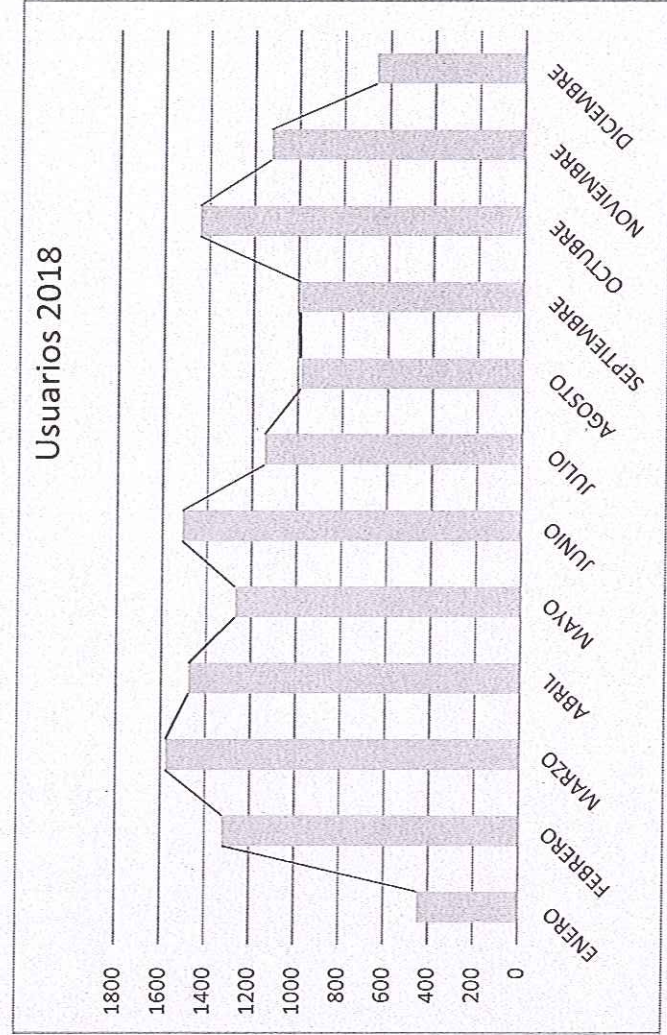

Elaborado por Sra. Evelyn Moreira, (E)Secretaria de la CCENO

TABULACIÓN DE USUARIOS BENEFICIARIOS DE LAS ACTIVIDADES Y SERVICIOS DE LA CCENO

HOMBRES	5716
MUJERES	8778
GLTBI	9
TOTAL	14503

ENERO	451
FEBRERO	1321
MARZO	1577
ABRIL	1477
MAYO	1271
JUNIO	1510
JULIO	1147
AGOSTO	987
SEPTIEMBRE	990
OCTUBRE	1444
NOVIEMBRE	1127
DICIEMBRE	659