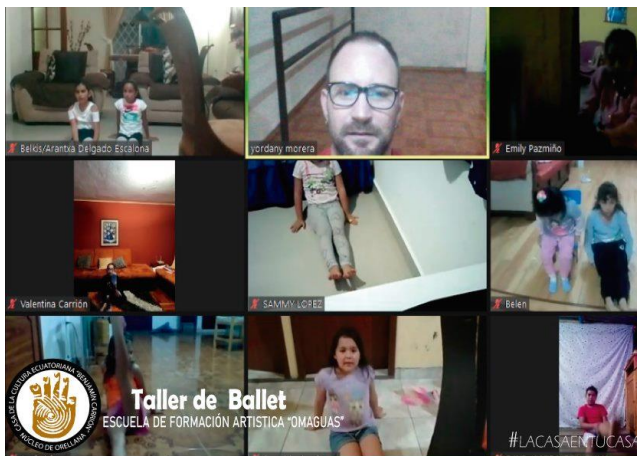

Planificación Provincial
1768101300001

Talleres de Danza Folklórica dentro de la Escuela de Formación Artística Omaguas

Dirección: Calles Quito s/n intersección Pompeya (Barrio 20 de Mayo)
Telefax: 06 2860-640
E-Mail: jeniffer.isizan@casadelacultura.gob.ec
www.casadelacultura.go.ec

Casa de la Cultura Ecuatoriana “Benjamín Carrión” Núcleo de Orellana

Planificación Provincial
1768101300001

Talleres de Canto dentro de la Escuela de Formación Artística Omaguas

Talleres de Ballet dentro de la Escuela de Formación Artística Omaguas