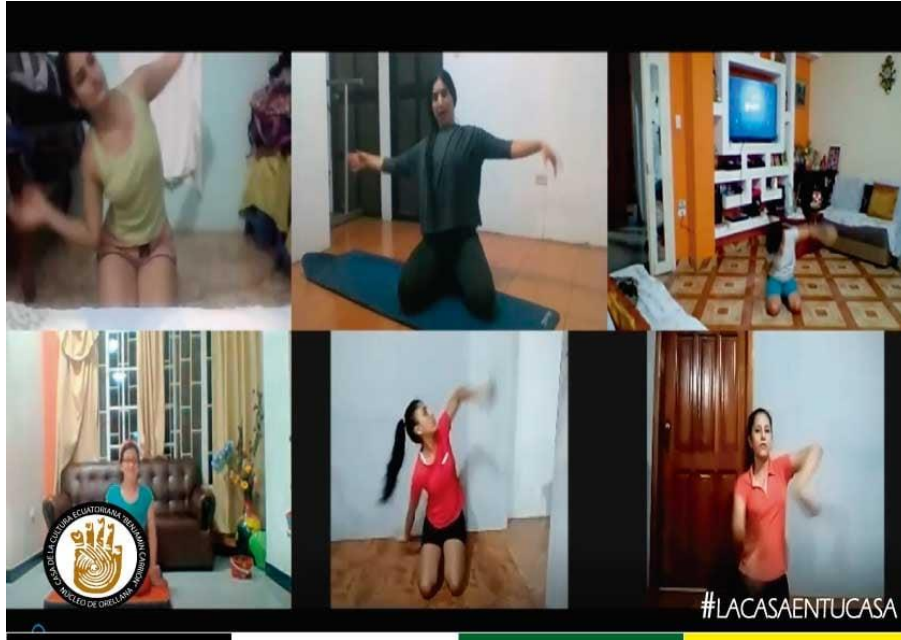

Casa de la Cultura Ecuatoriana “Benjamín Carrión” Núcleo de Orellana

Planificación Provincial
1768101300001