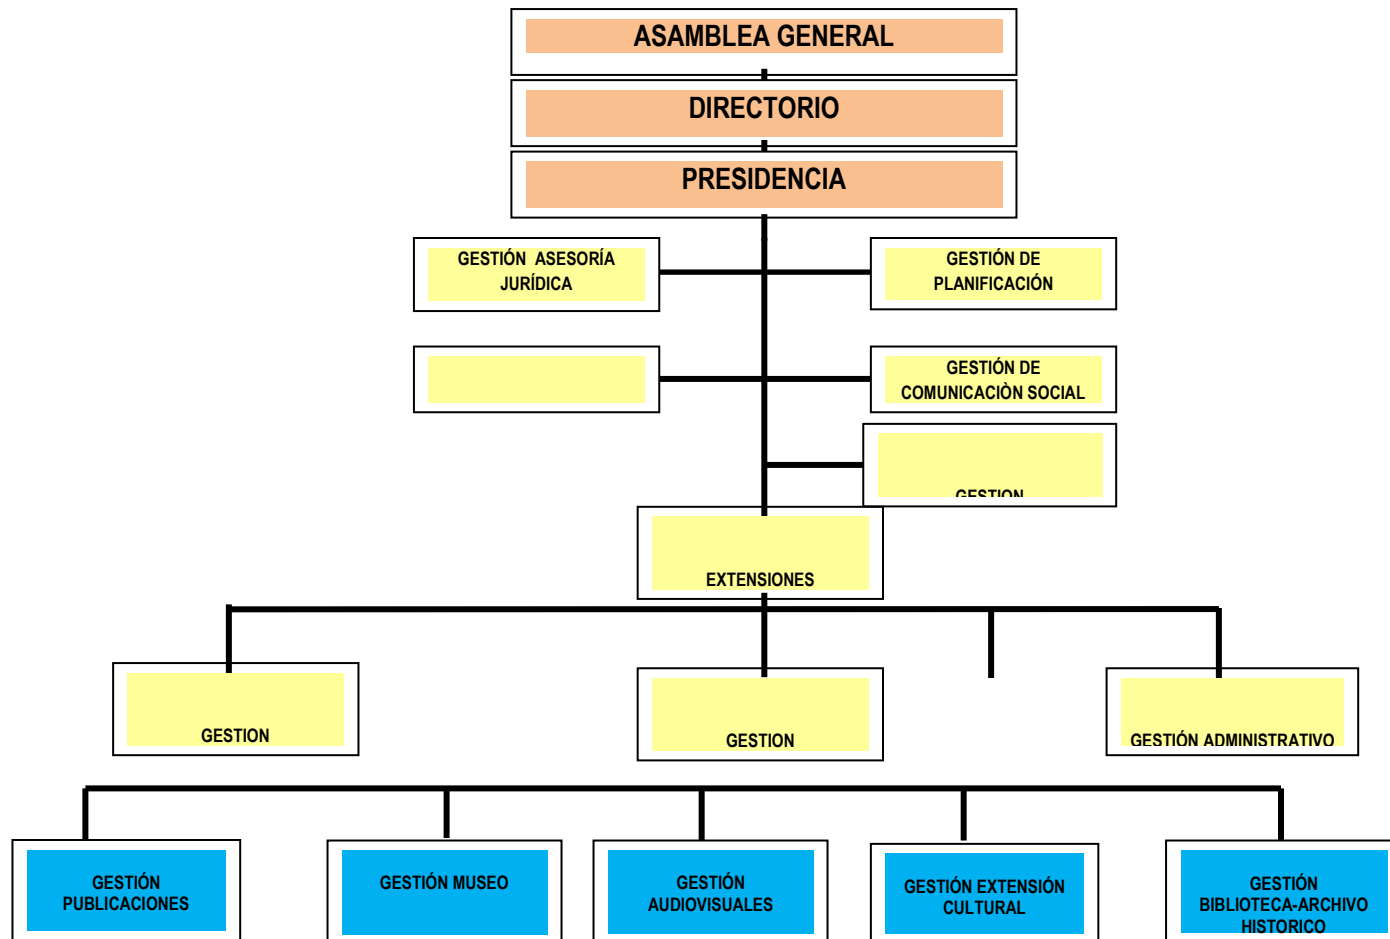

ORGANICO DE LA CASA DE LA CULTURA ECUATORIANA "BENJAMÍN CARRIÓN" NÚCLEO DEL CAÑAR Abril 2015

G
O
B
E

A
D
J
E
T

S
U
S
T
A